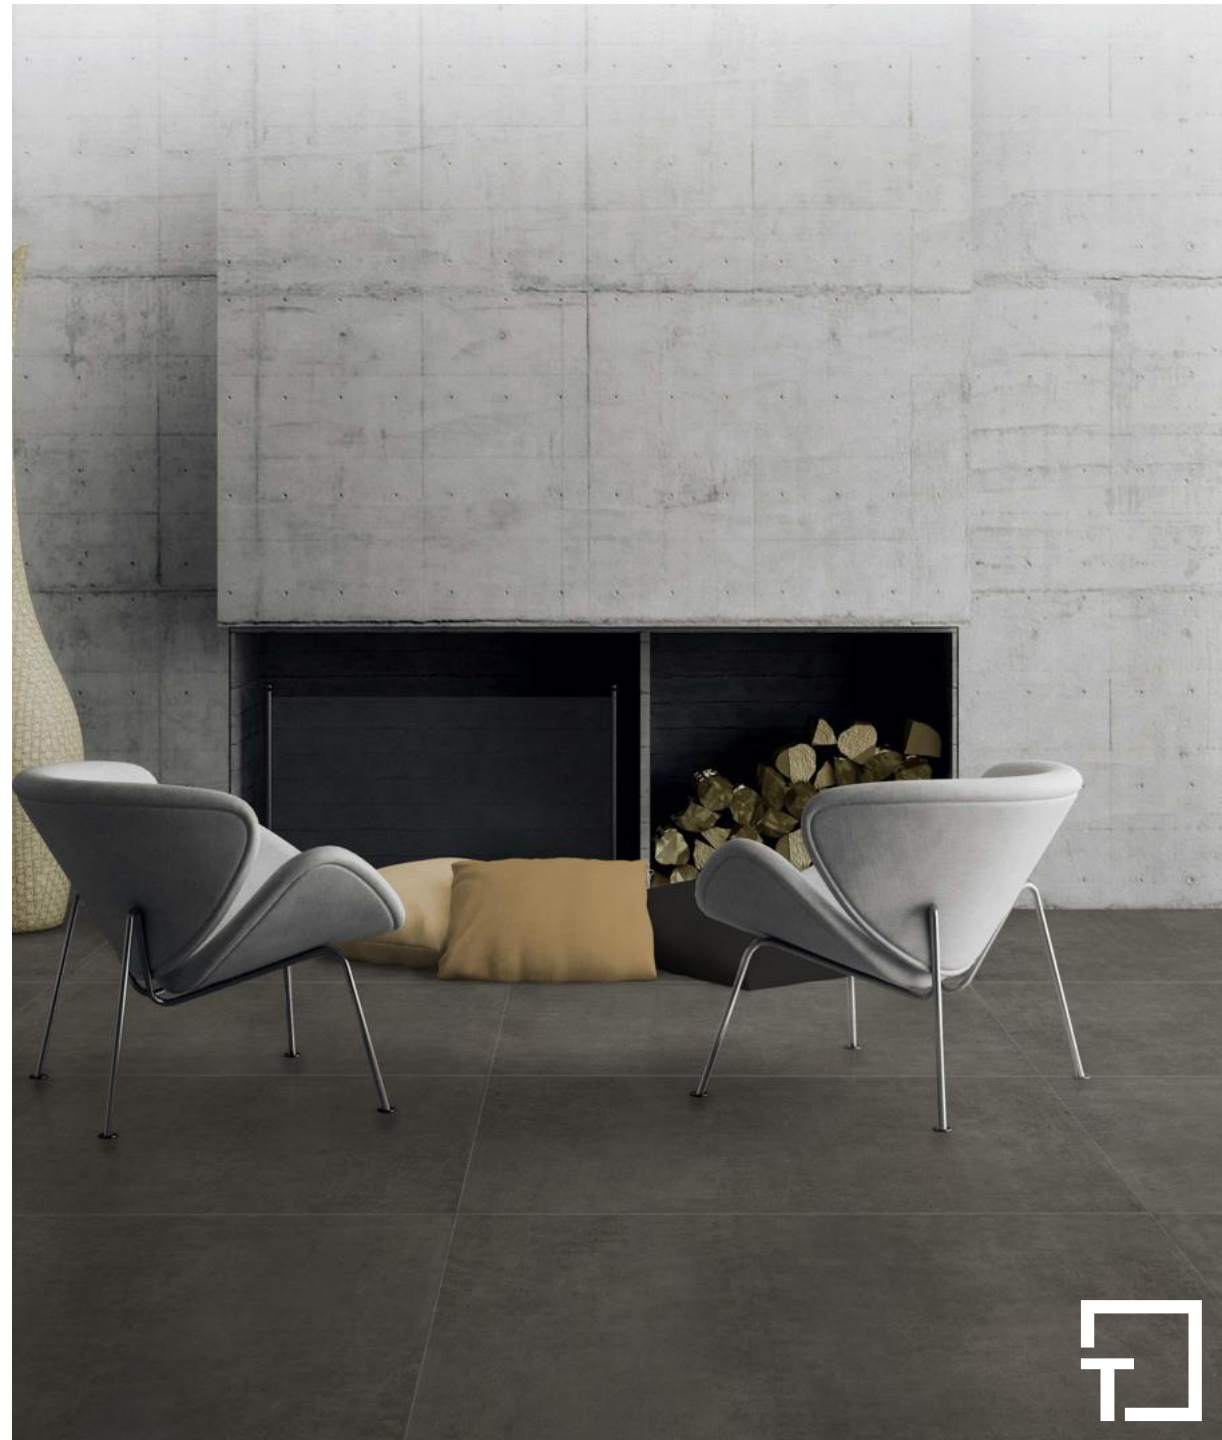

Massive Dimgray

- Formato: 60 x 120
- 1° Scelta
- Spessore: 9 mm
- Rettificato
- Grip / Outdoor
- Gres
- 40,32 M² TOT