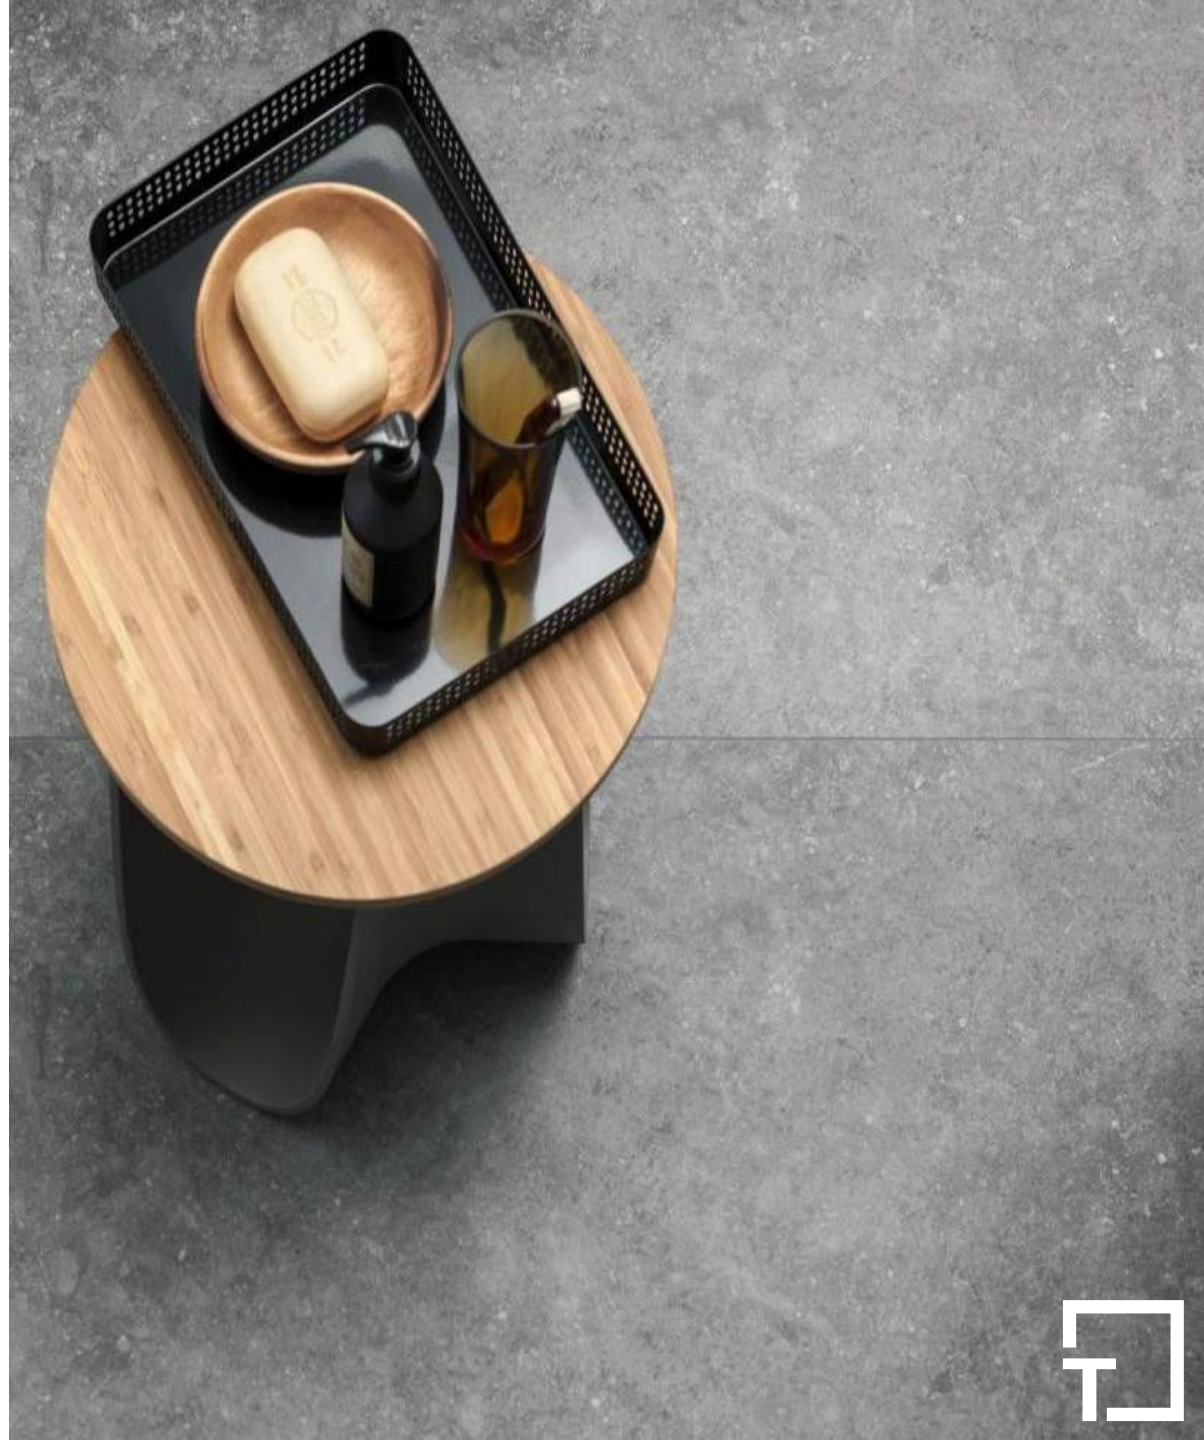

Bluestone Grigio

- Formato: 60 x 120
- 1° Scelta
- Spessore: 9 mm
- Rettificato
- Grip/Outdoor
- Gres
- 414,72 M² TOT

Otta Antislip

- Formato: 60 x 120
- 1° Scelta
- Spessore: 9 mm
- Rettificato
- Grip/Outdoor
- Gres
- 855,36 M² TOT