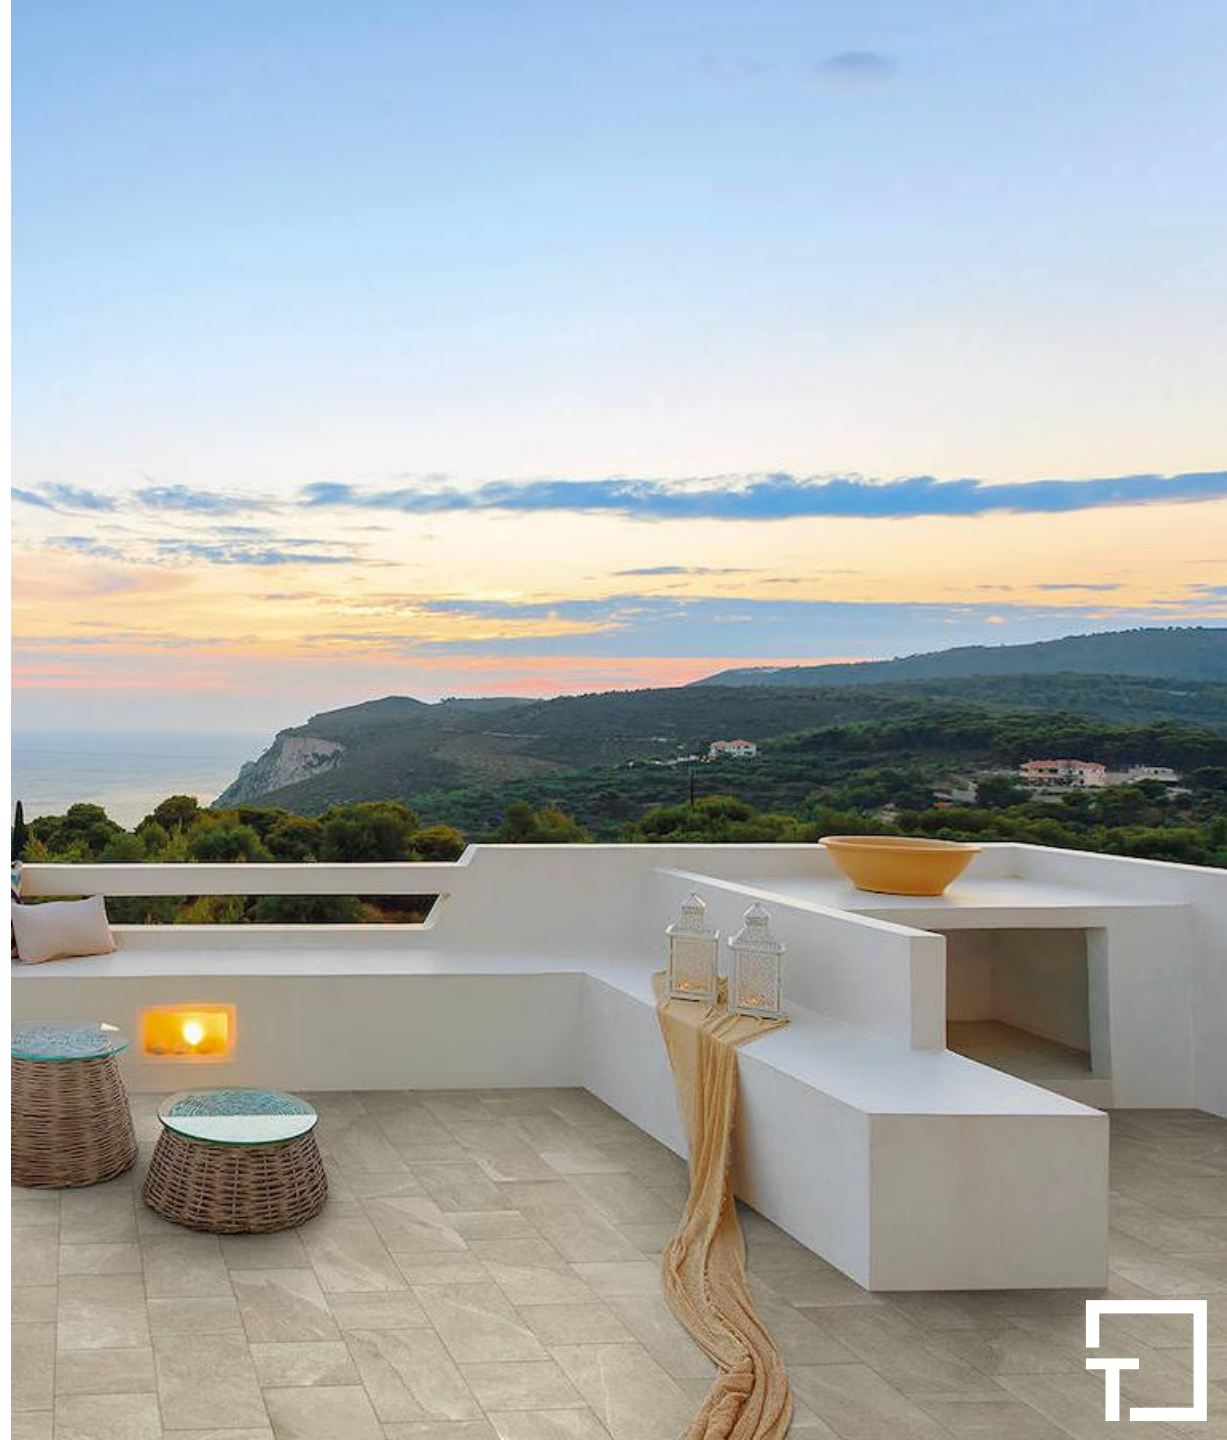

Beethoven Beige

- Formato: 20 x 40
- 1° Scelta
- Spessore: 9 mm
- Non Rettificato
- Grip / Outdoor
- Gres
- 61,6 M²