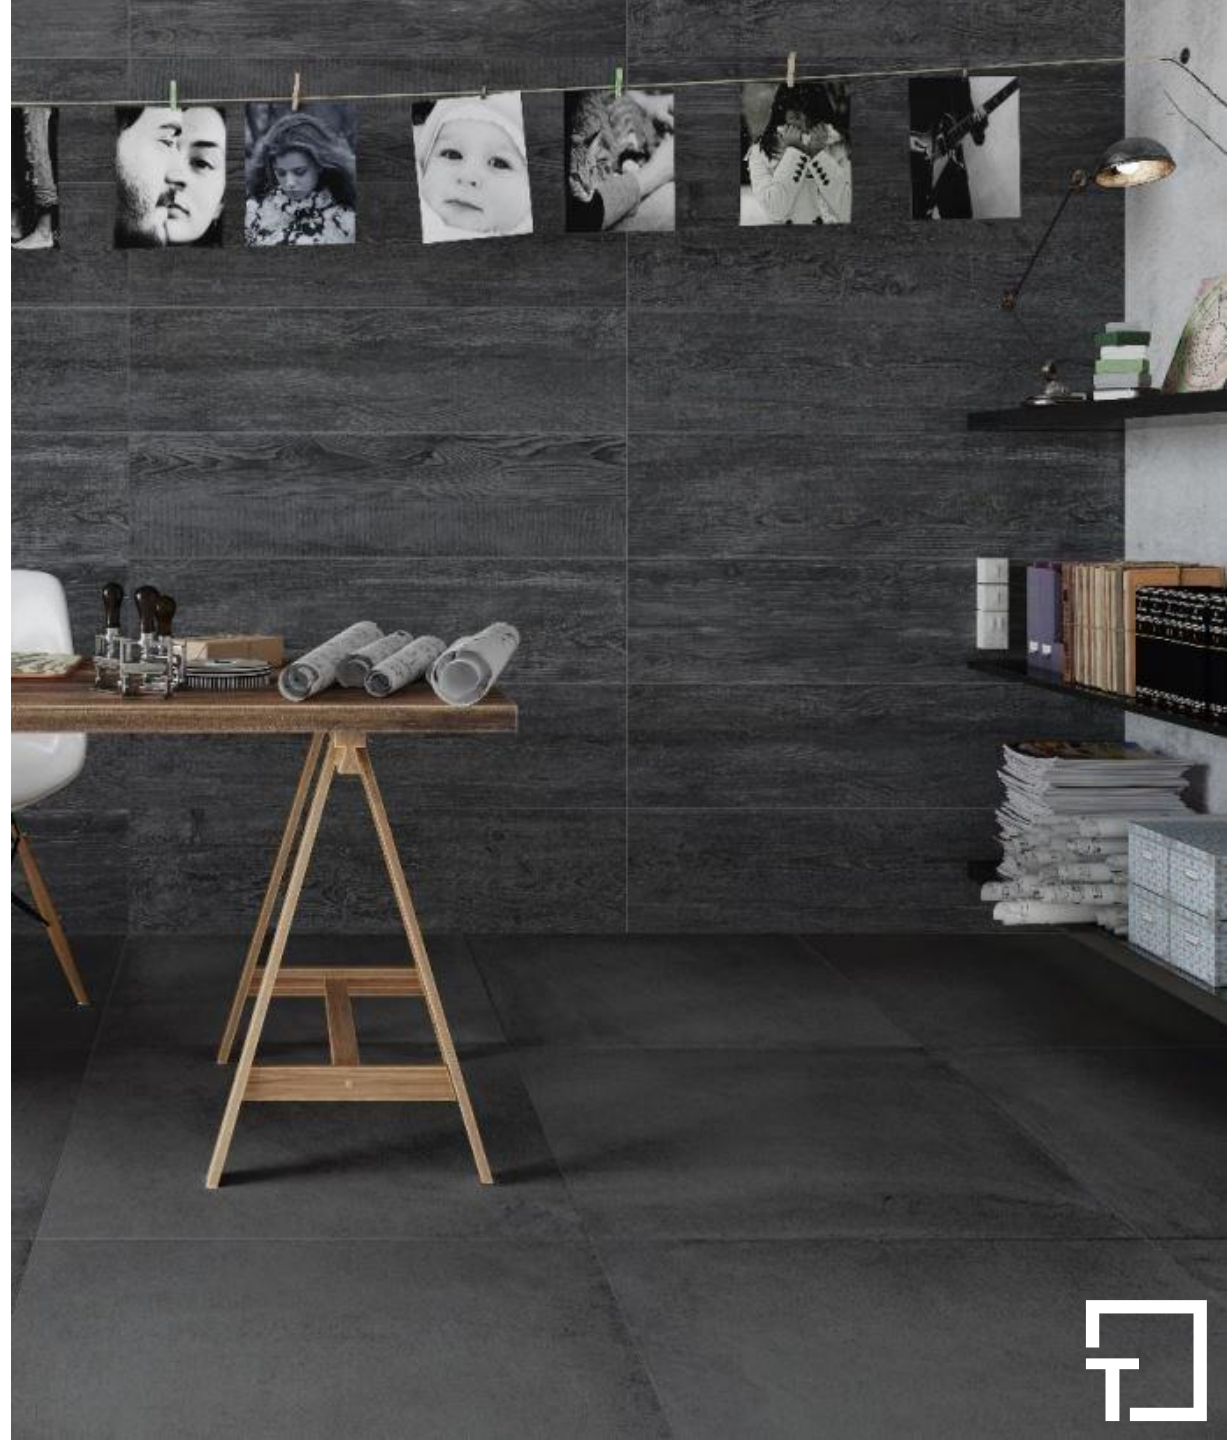

Suite Black Grip

- Formato: 20 x 120
- 1° Scelta
- Spessore: 9 mm
- Rettificato
- Grip / Outdoor
- Gres
- 306,72 M²