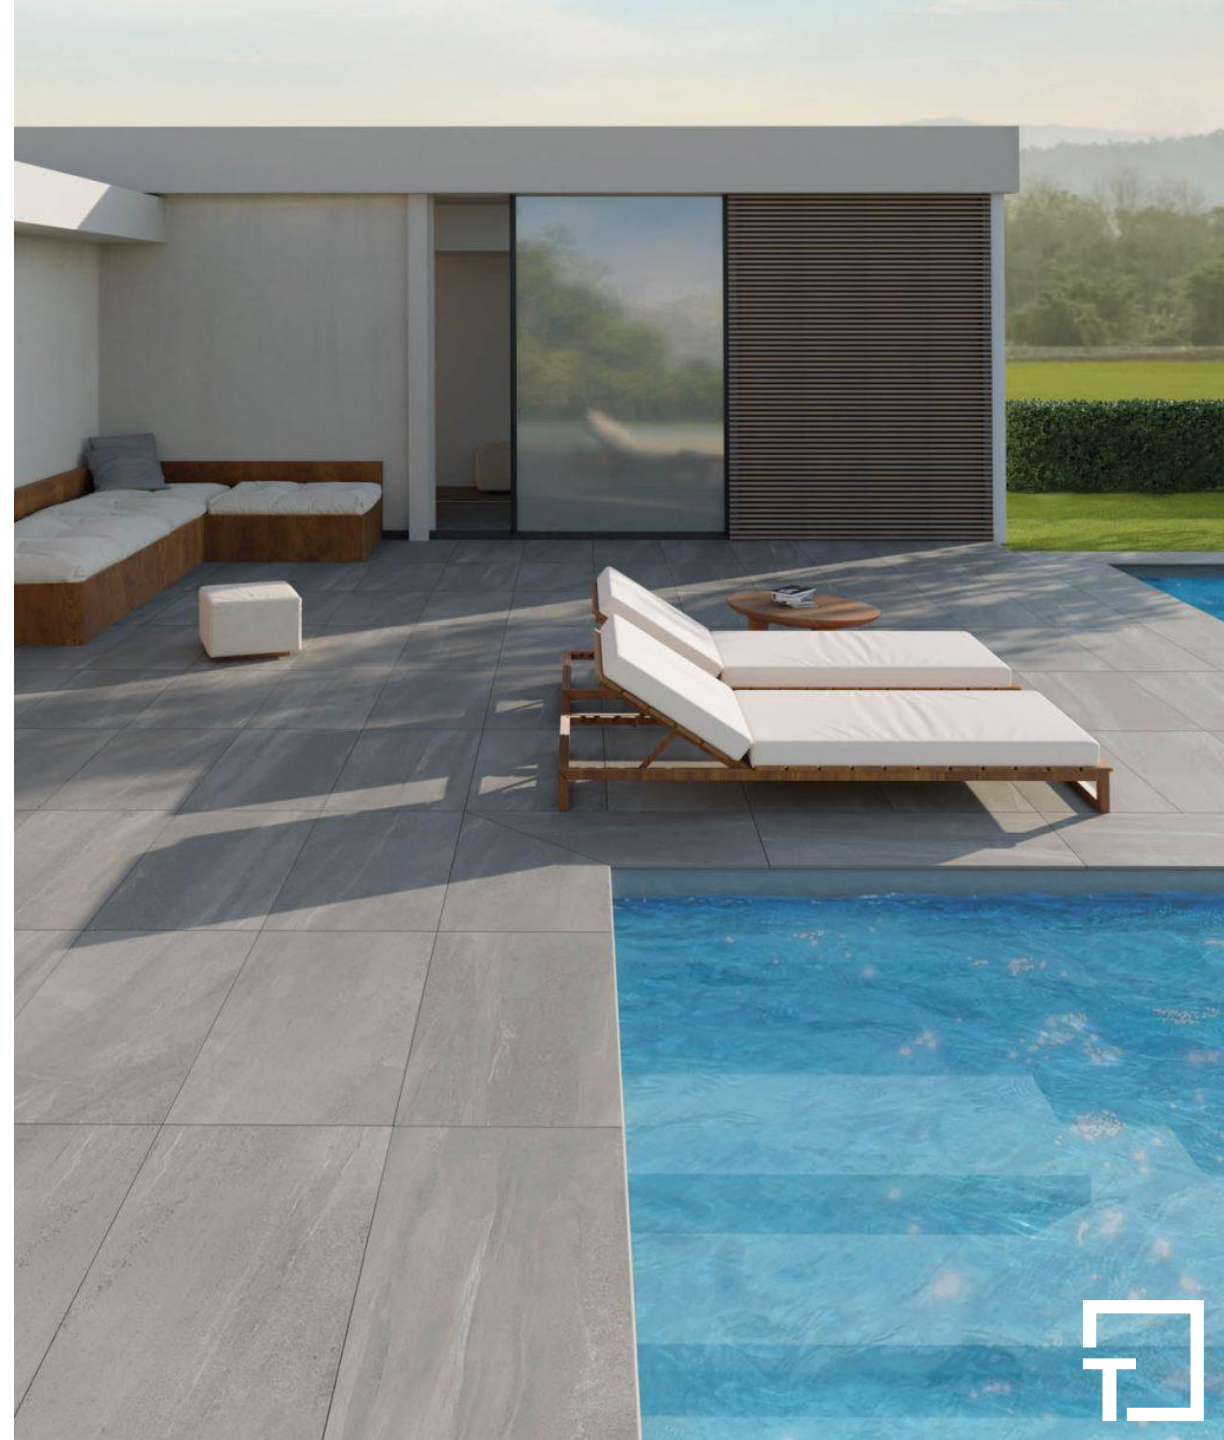

Suntone Alof

- Formato: 20 x 40
- 1° Scelta
- Spessore: 9 mm
- Non Rettificato
- Grip / Outdoor
- Gres
- 1150,40 M²

Suntone Freya

- Formato: 20 x 40
- 1° Scelta
- Spessore: 9 mm
- Non Rettificato
- Grip / Outdoor
- Gres
- 691,20 M²