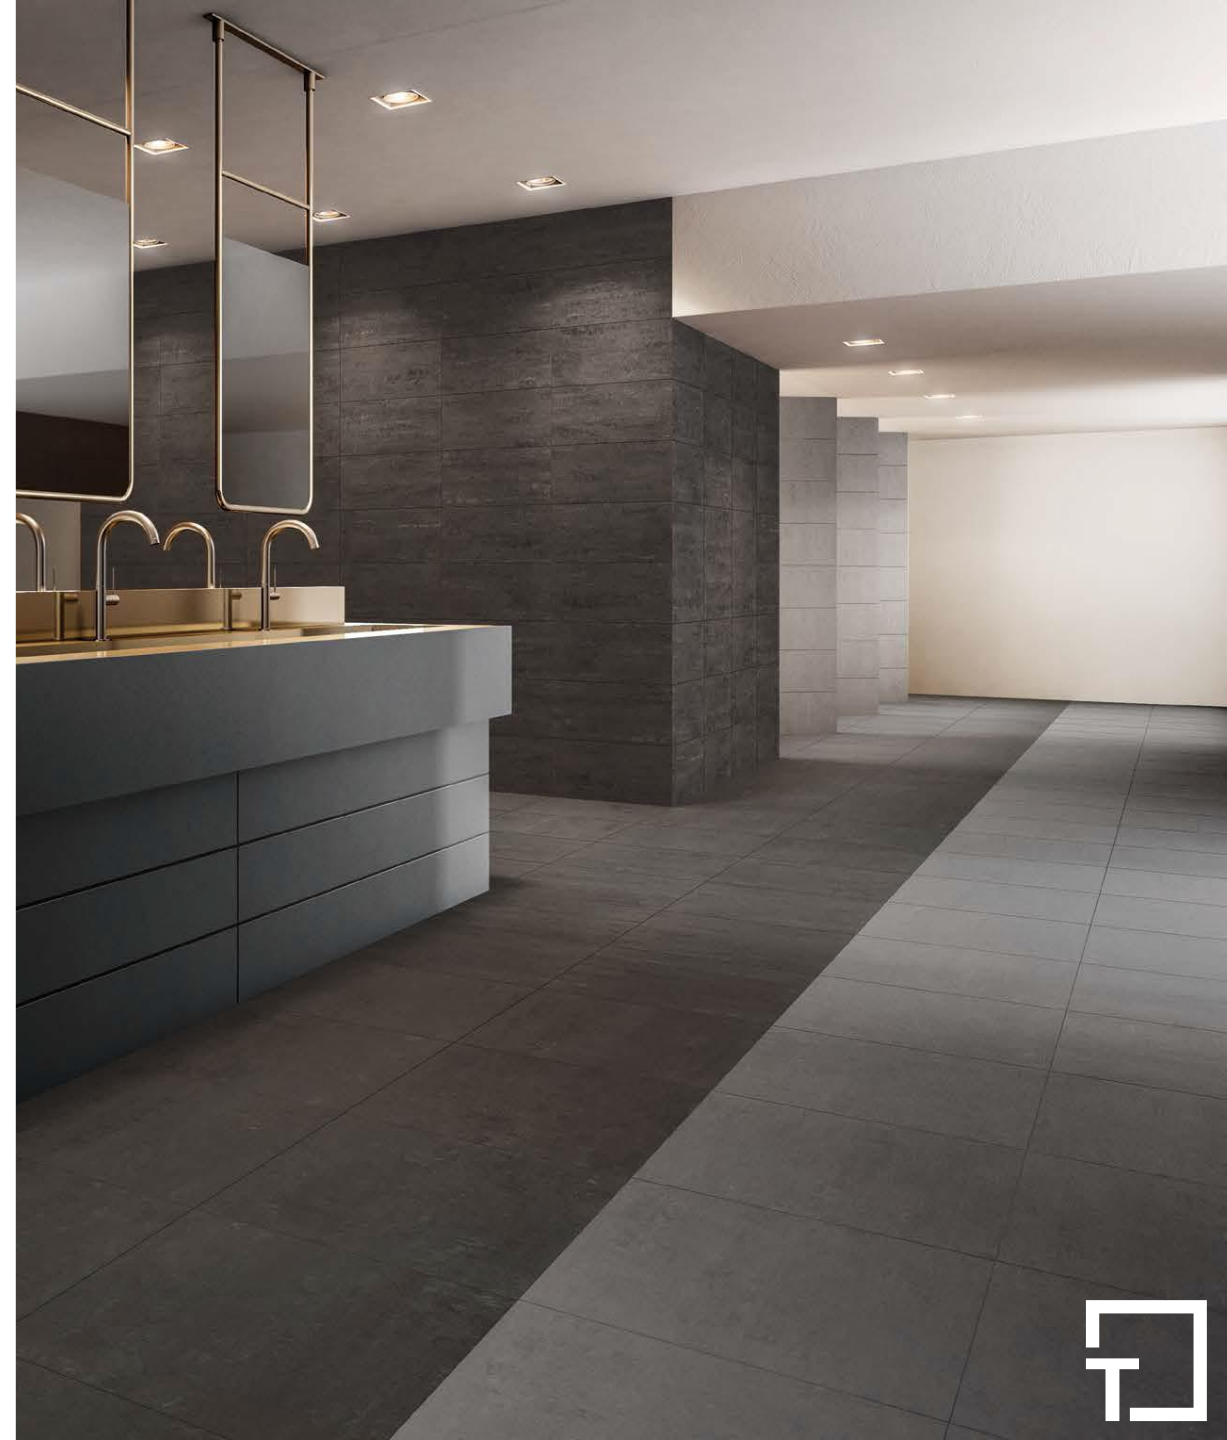

Hangar

- Formato: 60 x 60
- 1° Scelta
- Spessore: 9 mm
- Rettificato
- Grip / Outdoor
- Gres
- 109,44 M²

Baltic Texture

- Formato: 60 x 60
- 1° Scelta
- Spessore: 9 mm
- Rettificato
- Grip / Outdoor
- Gres
- 74,52 M² TOT