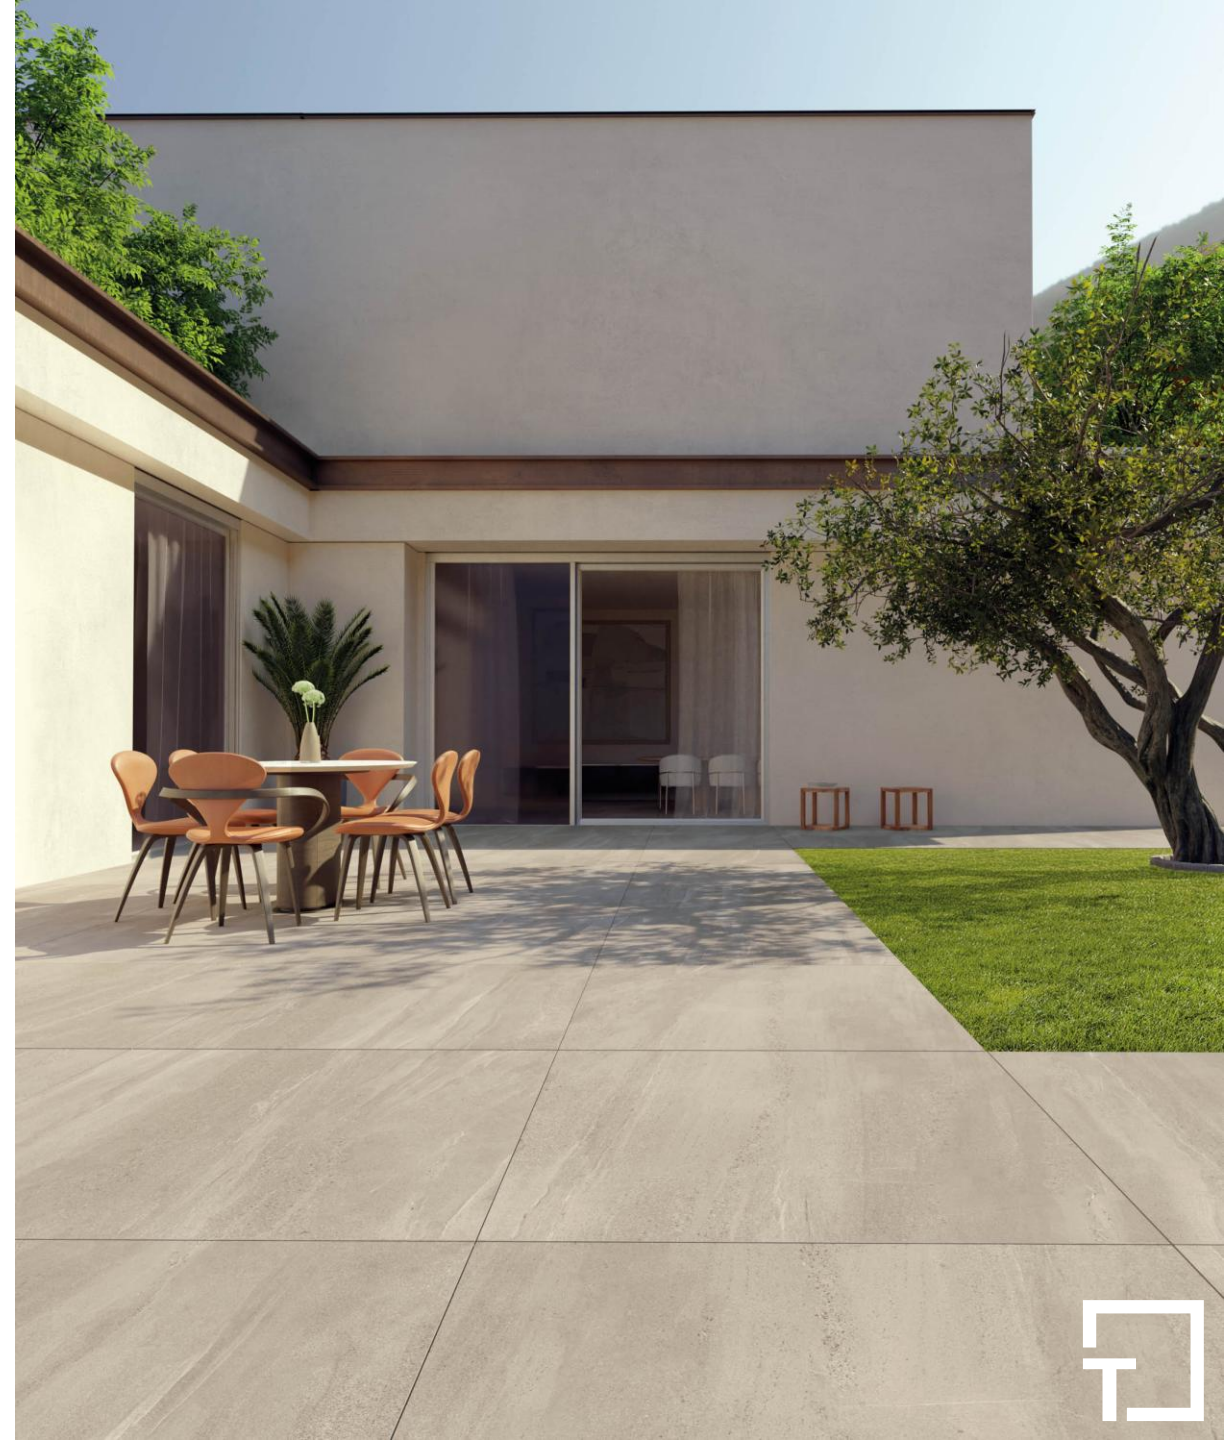

Suntone Alof

- Formato: 20 x 40
- 1° Scelta
- Spessore: 9 mm
- Non Rettificato
- Grip / Outdoor
- Gres
- 1150,40 M²

Suntone Freya

- Formato: 20 x 40
- 1° Scelta
- Spessore: 9 mm
- Non Rettificato
- Grip / Outdoor
- Gres
- 691,20 M²