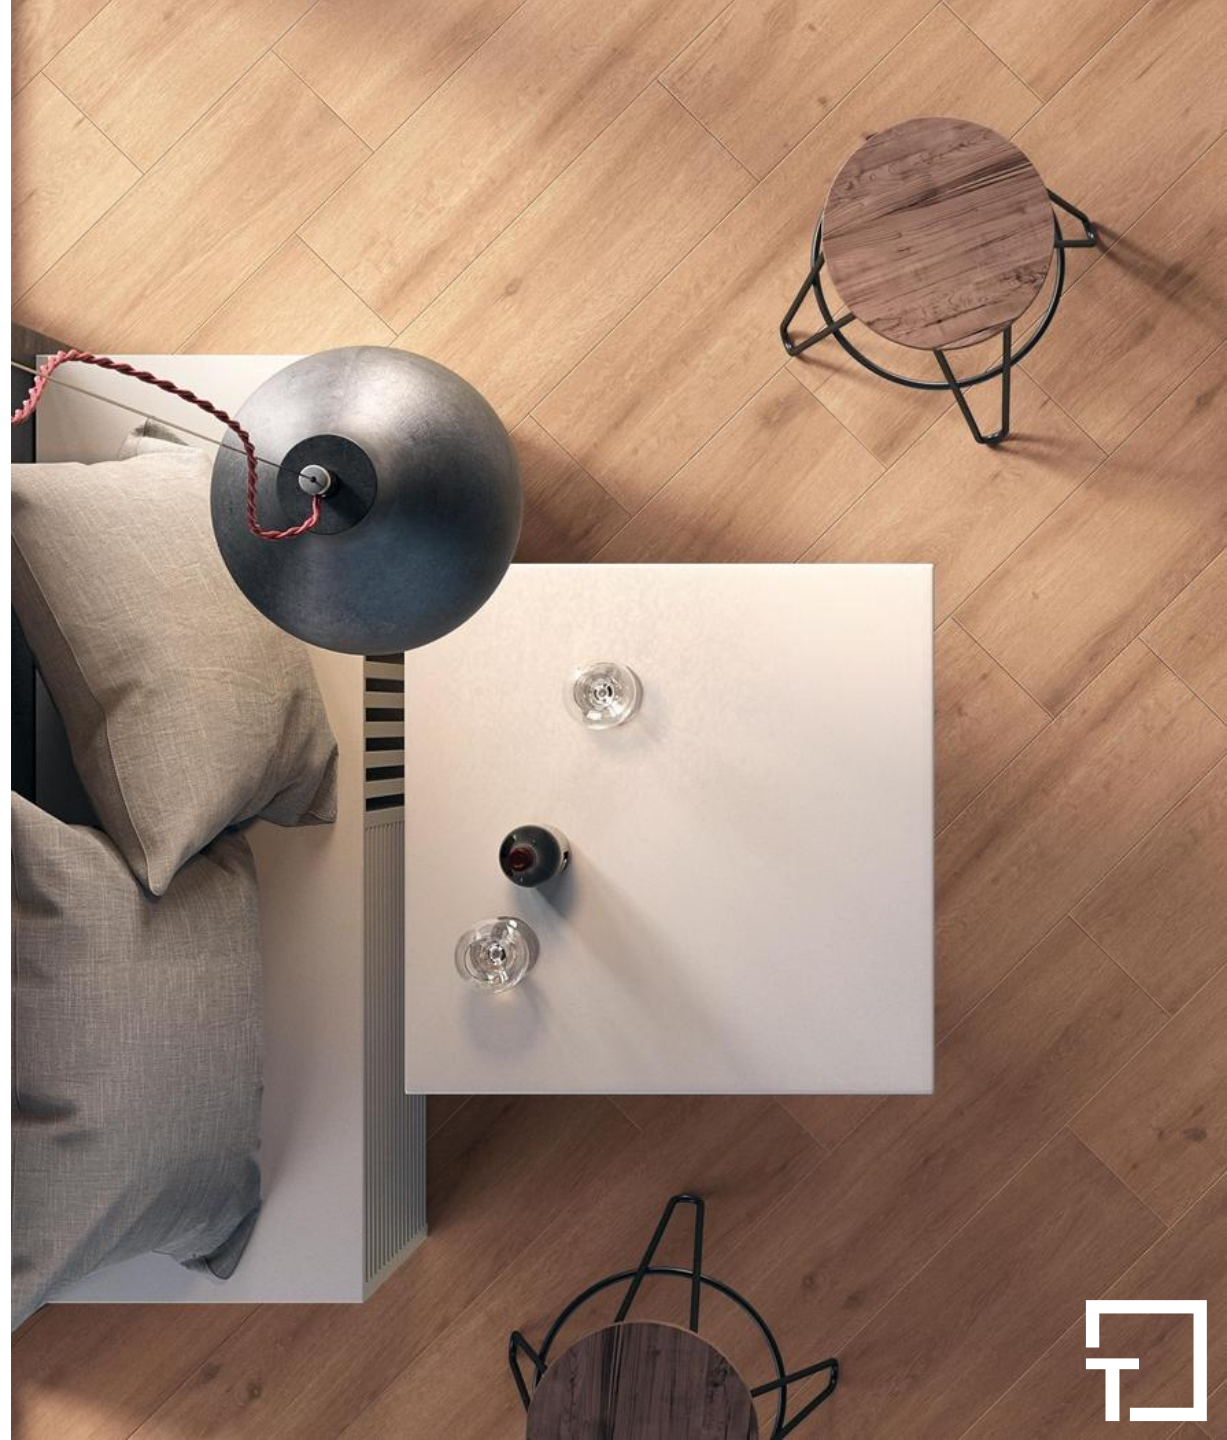

Unique Silver Bocciar

- Formato: 60 x 119,5
- 1° Scelta
- Spessore: 9 mm
- Rettificato
- Grip / Outdoor
- Gres
- 86,10 M² TOT

Breath Cognac

- Formato: 22,5 x 90
- 2° Scelta
- Spessore: 9 mm
- Rettificato
- Grip / Outdoor
- Gres
- 36,86 M²