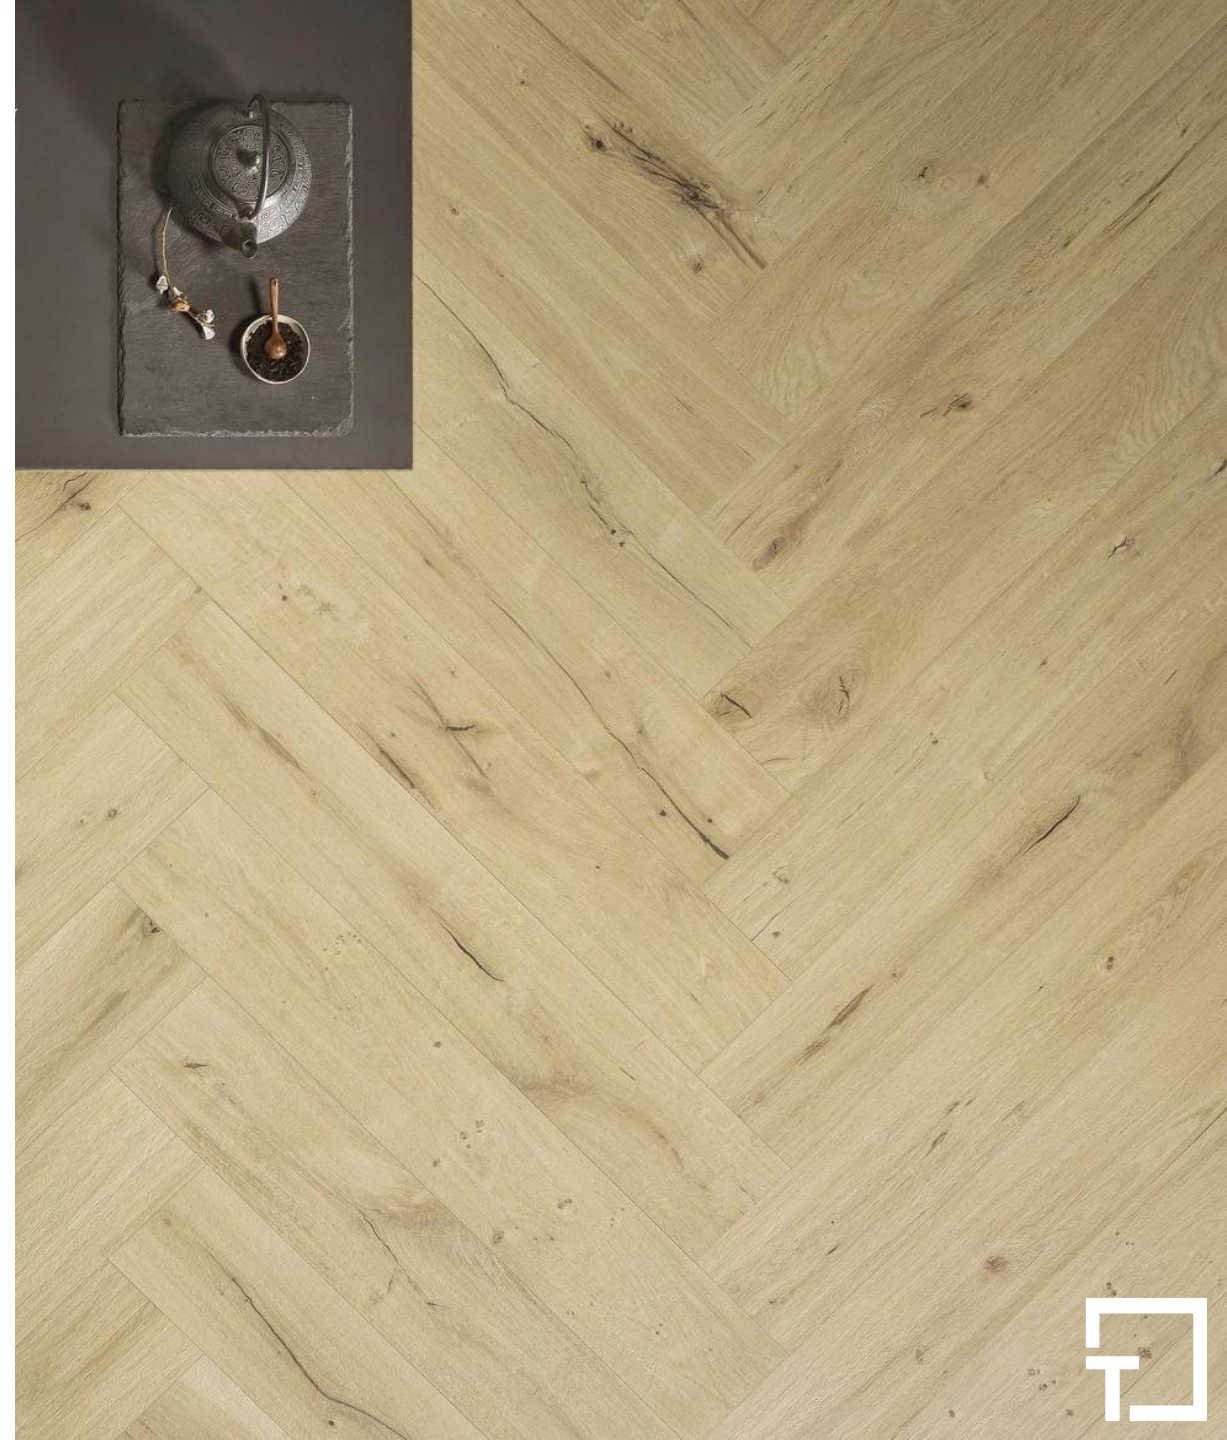

Charme Natural

- Formato: 30 x 120
- 1° Scelta
- Spessore: 9 mm
- Rettificato
- Naturale
- Gres
- 1563,84 M²