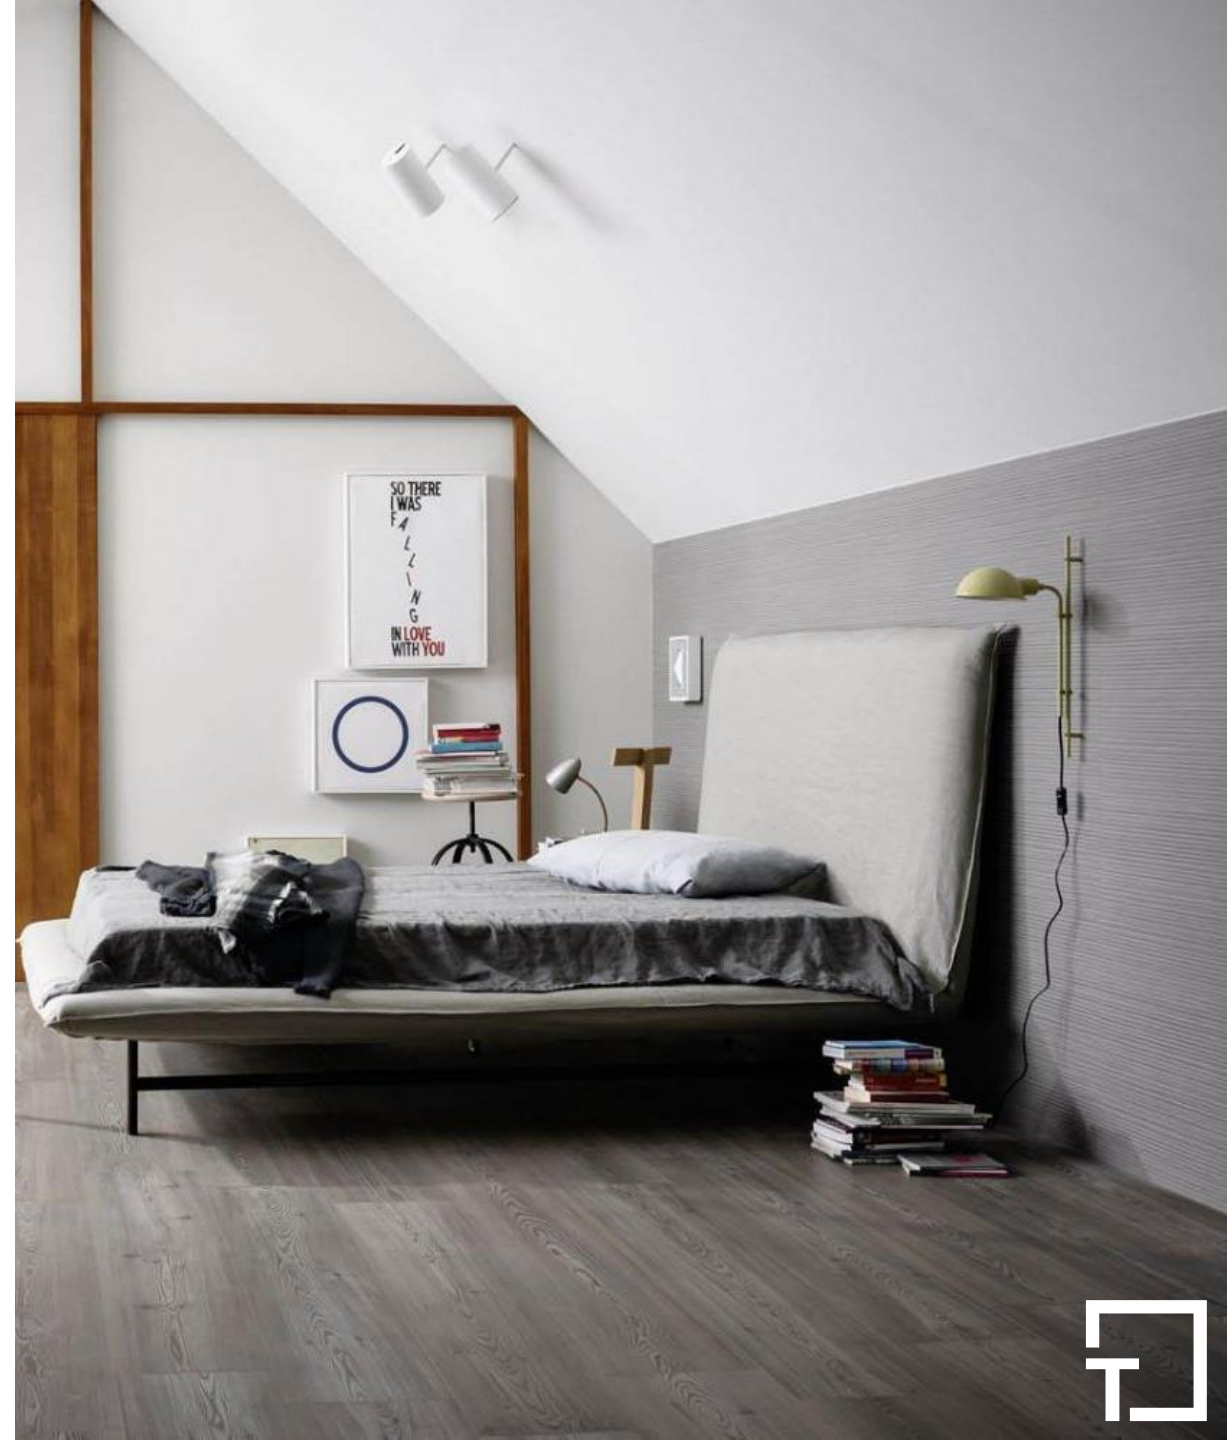

Treverk Trend Larice Cenere

- Formato: 25 x 150
- 1° Scelta
- Spessore: 9 mm
- Rettificato
- Naturale
- Gres
- 57,38 M²