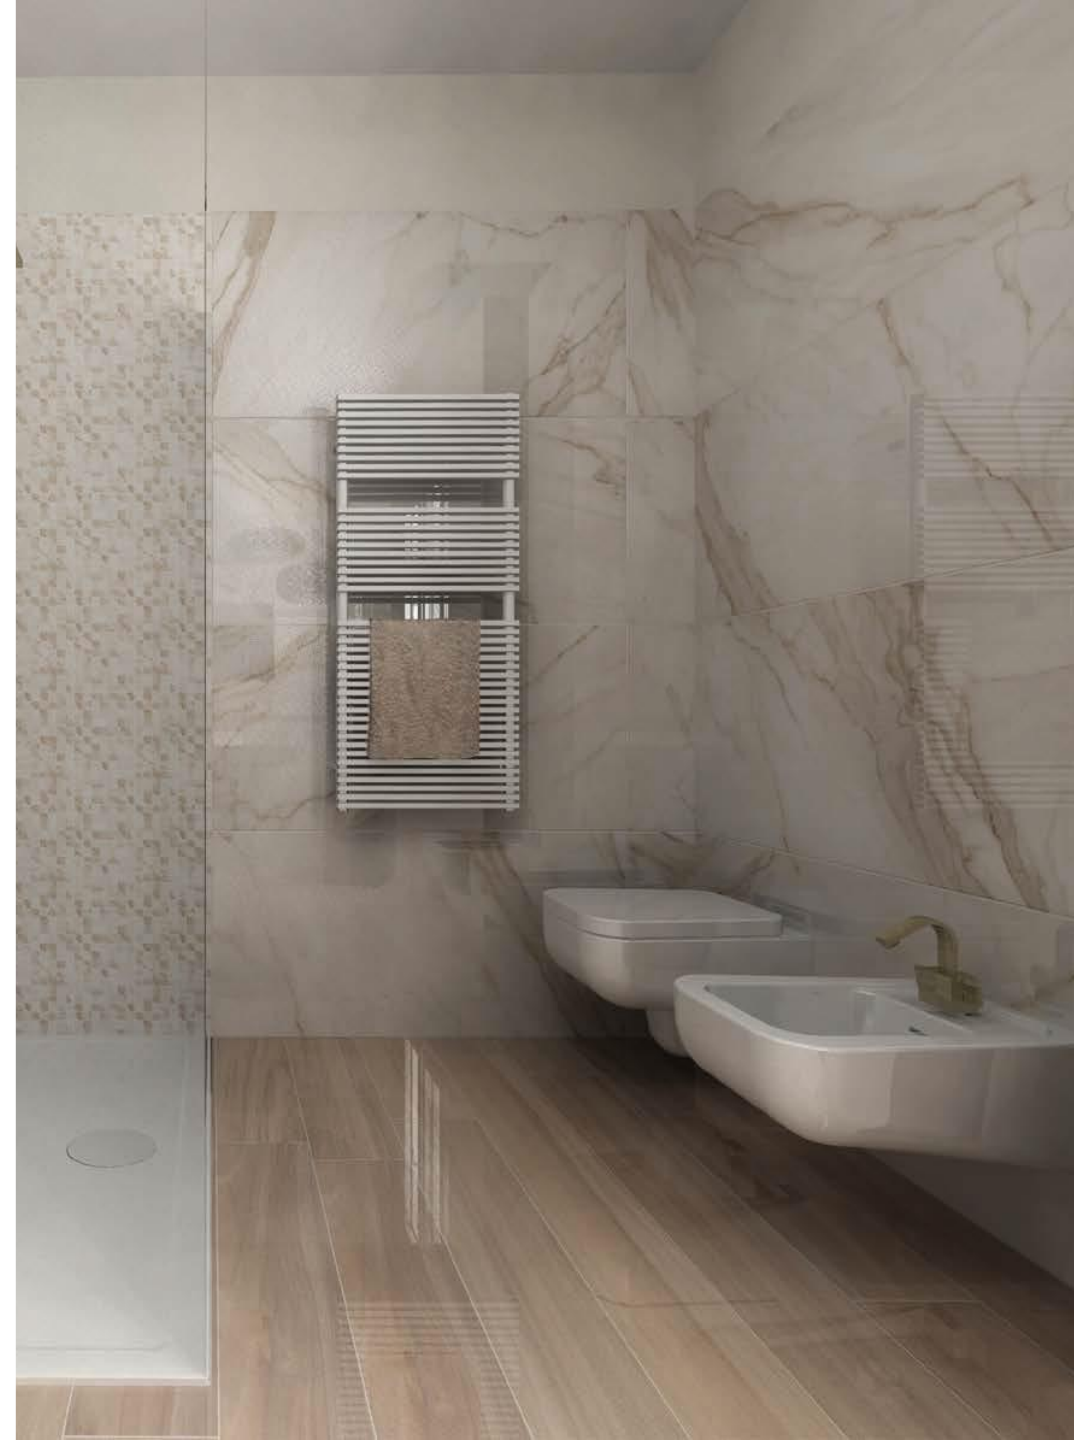

Aspen Natural

- Formato: 20 x 170 / 40 x 170
- 1° Scelta
- Spessore: 9 mm
- Rettificato
- Lucido
- Gres
- 1077,80 M² - 20 x 170
- 722,16 M² - 40 x 170