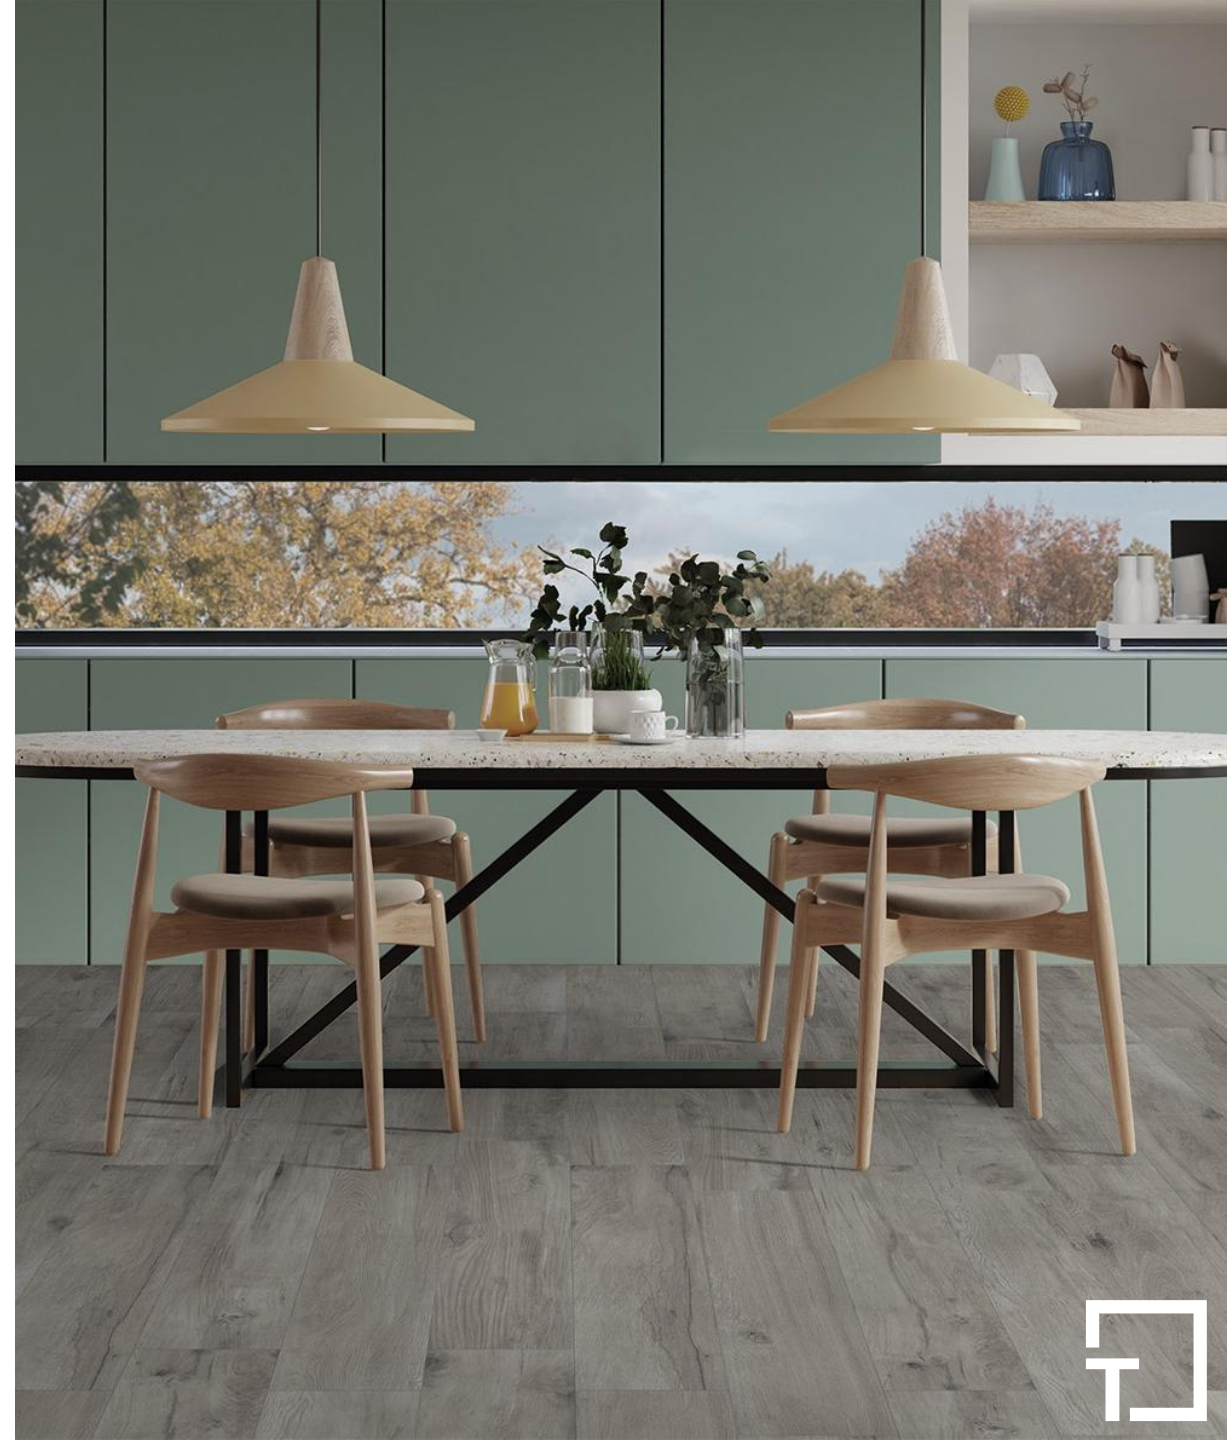

Antigua Grigio

- Formato: 15 x 90
- 1° Scelta
- Spessore: 9 mm
- Rettificato
- Naturale
- Gres
- 152,95 M² TOT