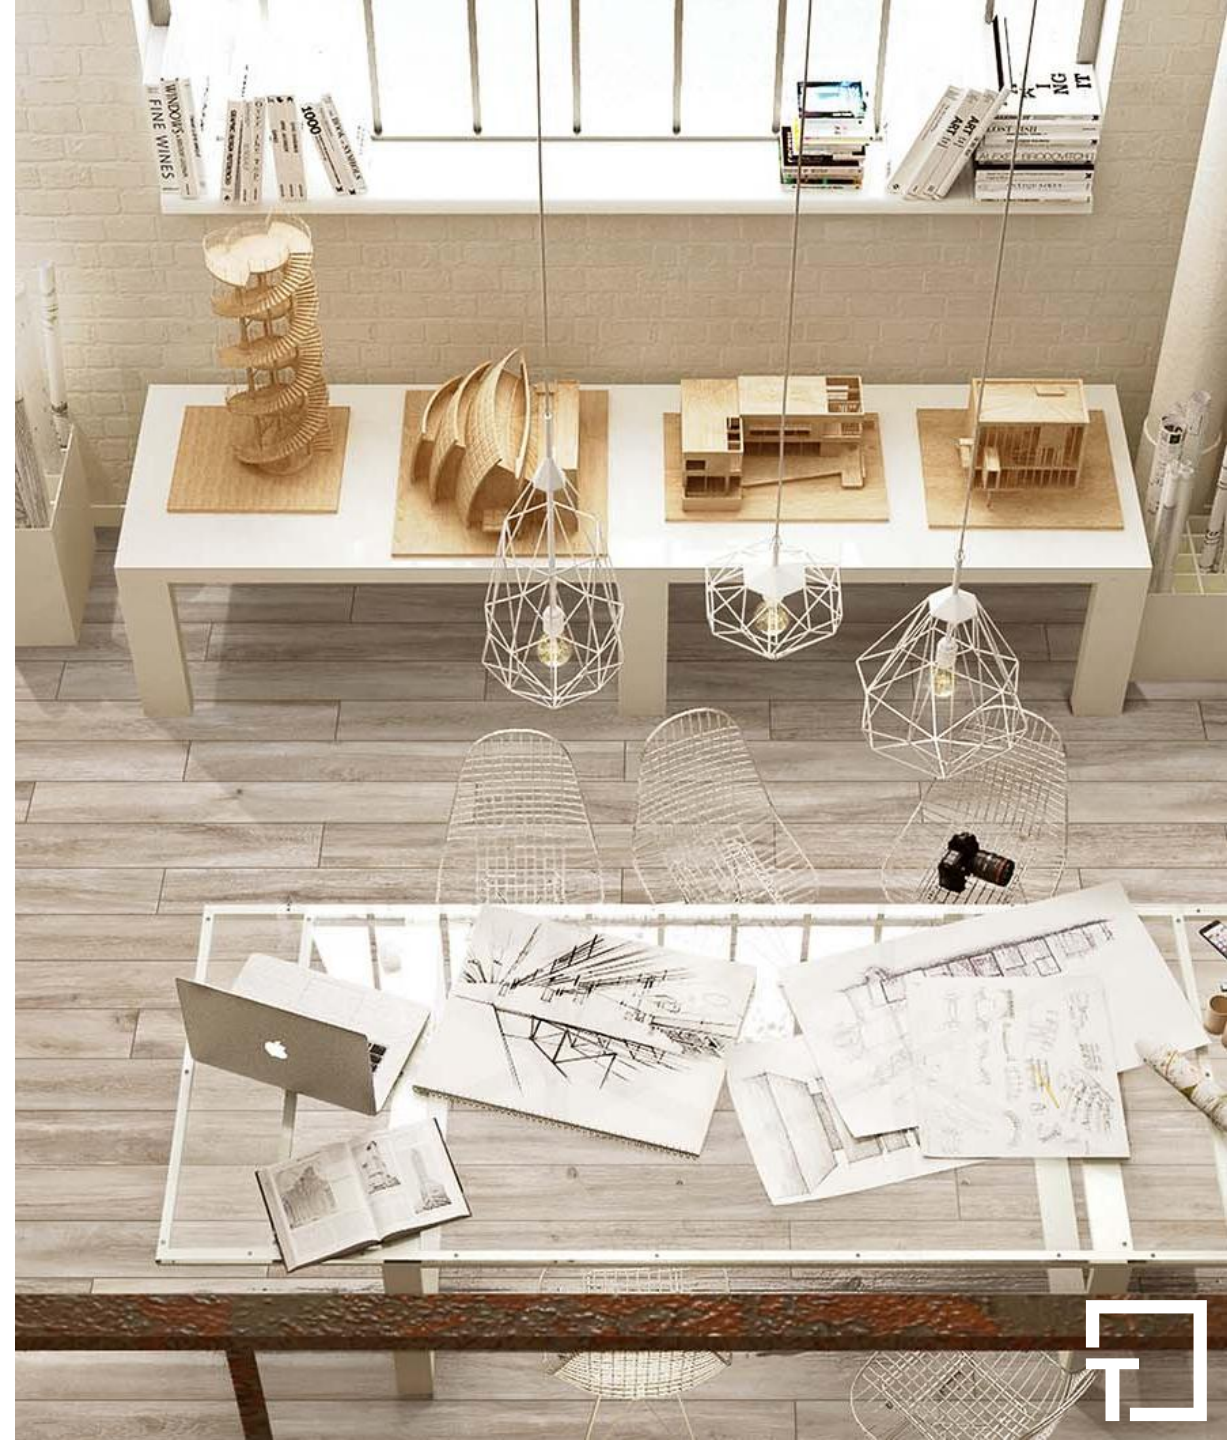

Nodi Tramontana

- Formato: 20 x 160
- 1° Scelta
- Spessore: 9 mm
- Rettificato
- Naturale
- Gres
- 714,24 M²