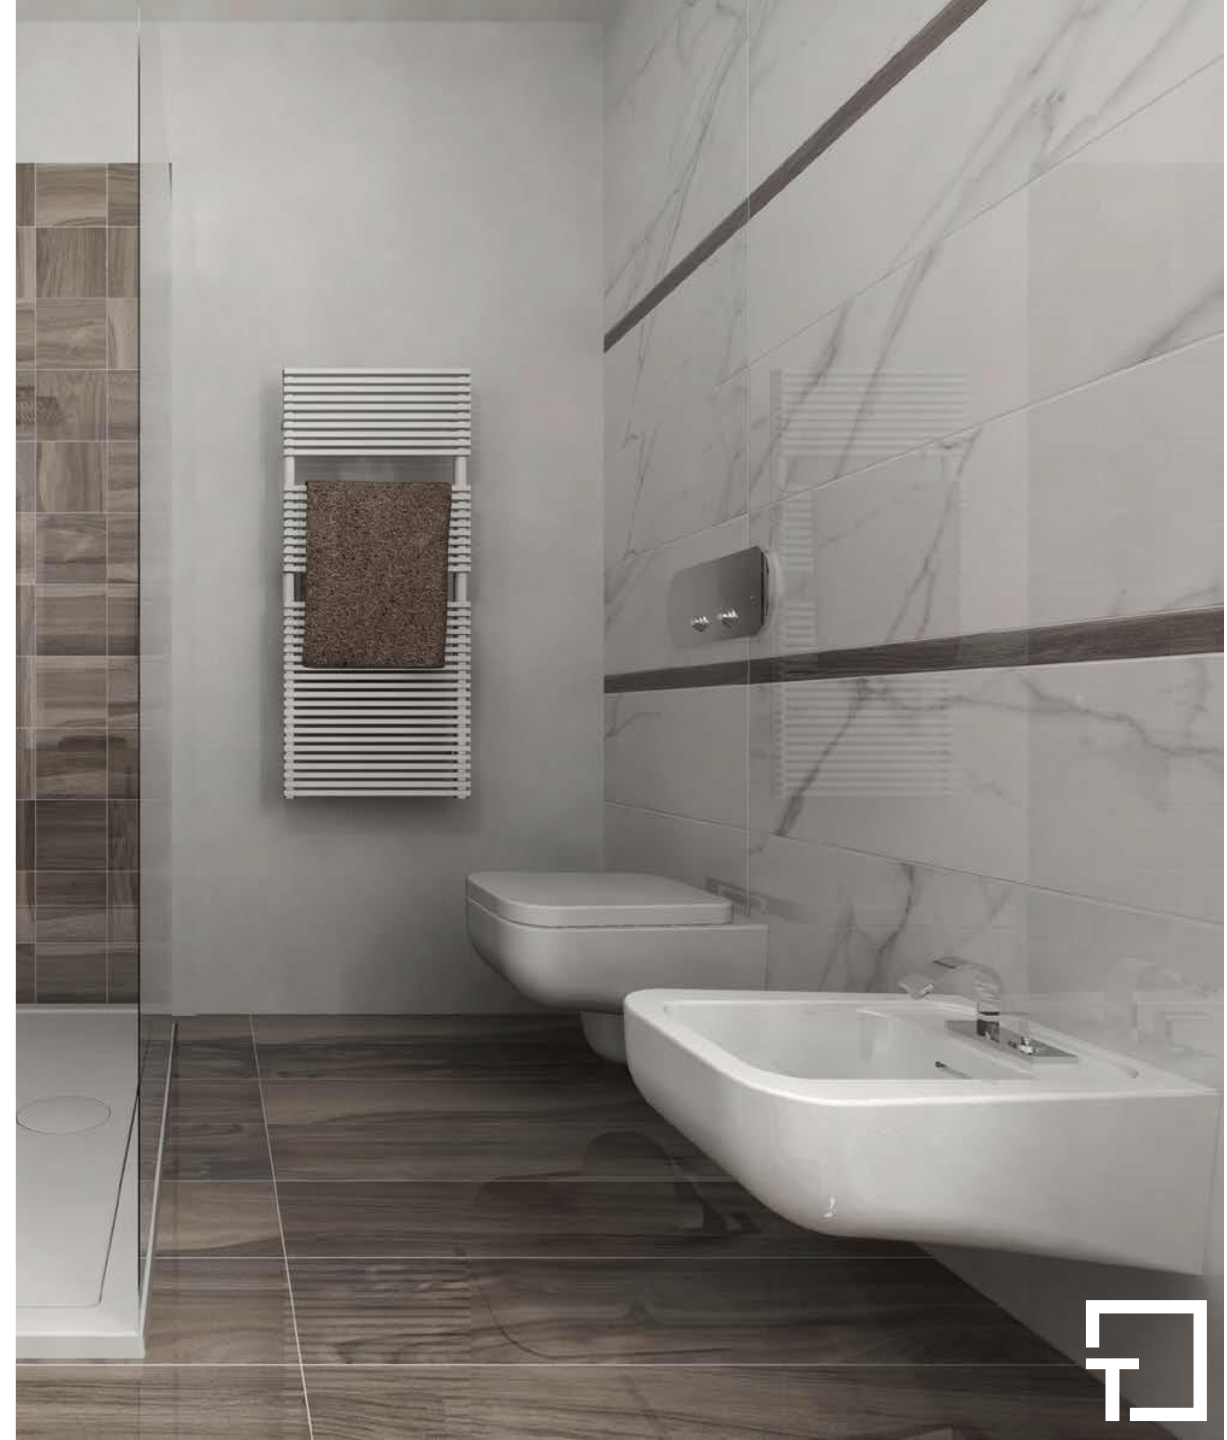

Aspen Grey

- Formato: 20 x 170 / 40 x 170
- 1° Scelta
- Spessore: 9 mm
- Rettificato
- Lucido
- Gres
- 467,50 M² - 20 x 170
- 61,20 M² - 40 x 170