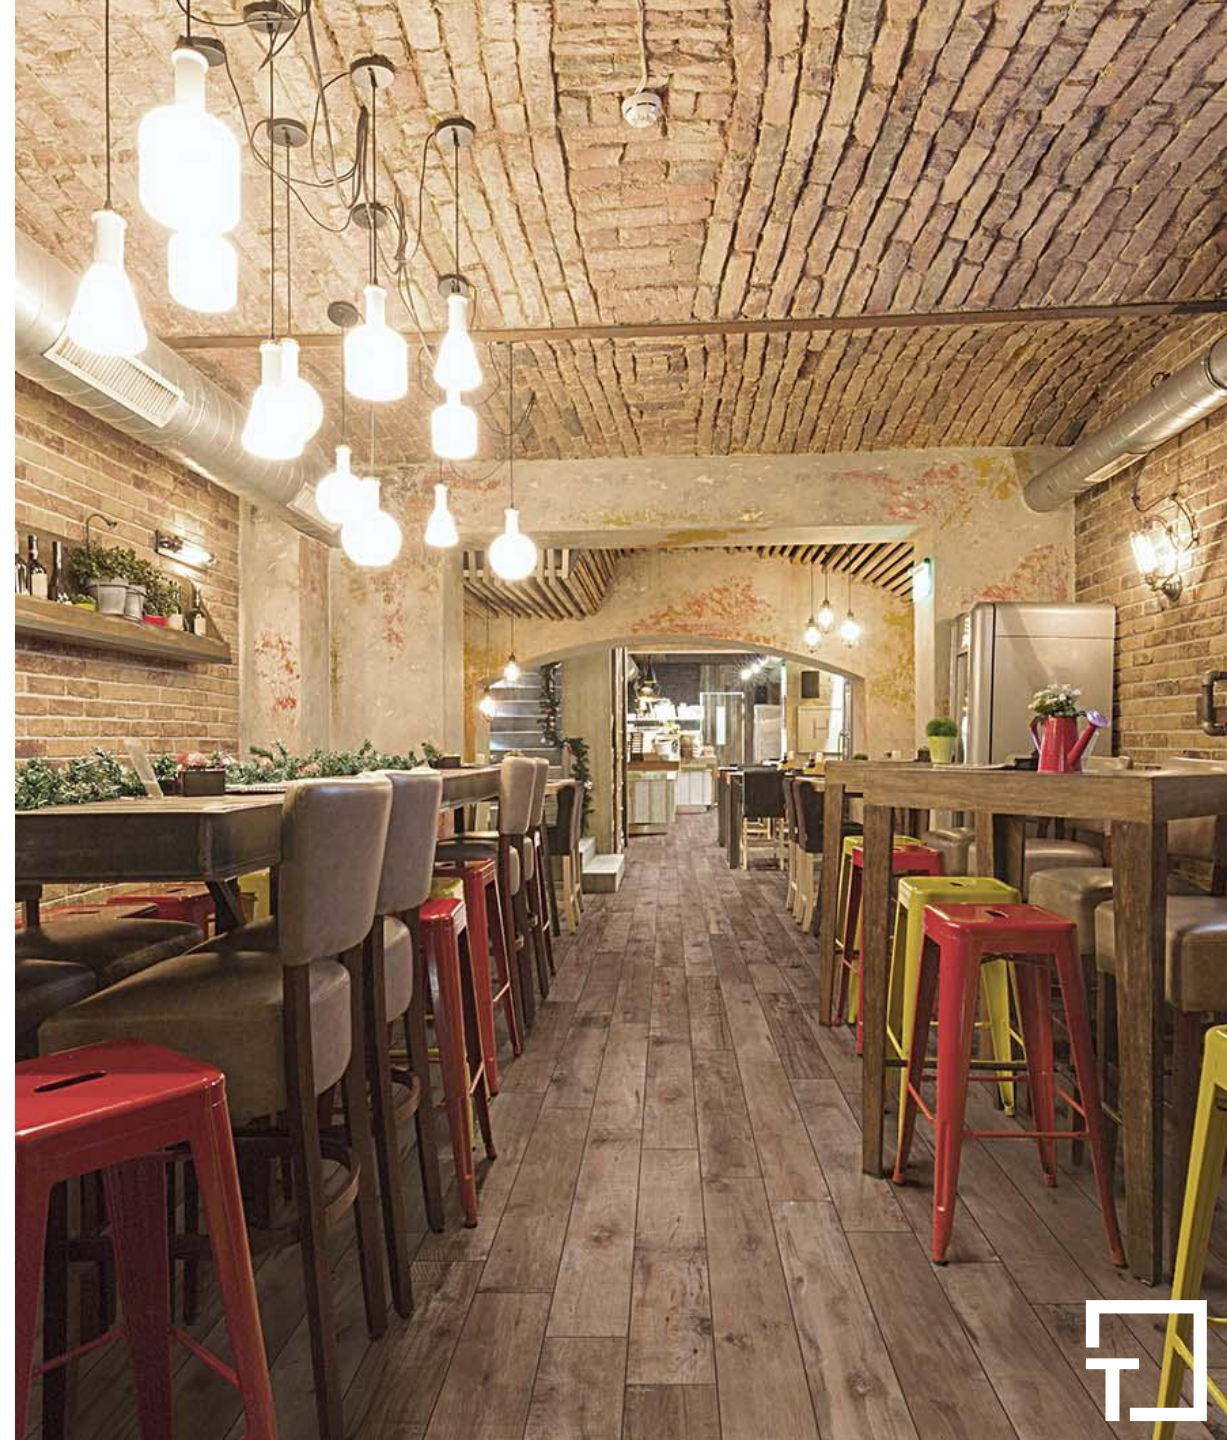

Nodi Maestrale

- Formato: 20 x 160
- 1° Scelta
- Spessore: 9 mm
- Rettificato
- Naturale
- Gres
- 702,72 M²